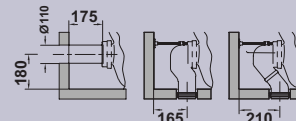

**INODORO TANQUE BAJO**  
*CUVETTE À RÉSERVOIR ATTENANT*  
TOILET (LOW CISTERN)

**Inodoro Universal con salida dual**

*Cuvette WC Universal à sortie dual*

Universal WC pan with dual outlet

**Tanque bajo Universal con tapa y mecanismo de doble pulsador**

*Réservoir bas Universal avec couvercle et mécanisme à double poussoir*

Universal low cistern with lid and dual flush button

**INODORO TANQUE BAJO EXTEND**  
*CUVETTE À RÉSERVOIR ATTENANT EXTEND*  
TOILET (LOW CISTERN) EXTEND