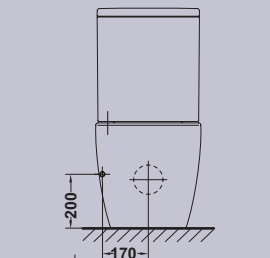

**INODORO TANQUE BAJO**  
*CUVETTE À RÉSERVOIR ATTENANT*  
TOILET (LOW CISTERN)

**Inodoro Universal con salida dual**

*Cuvette WC Universal à sortie dual*

Universal WC pan with dual outlet

**Tanque bajo Universal con tapa y mecanismo de doble pulsador**

*Réservoir bas Universal avec couvercle et mécanisme à double poussoir*

Universal low cistern with lid and dual flush button

**INODORO TANQUE BAJO EXTEND**  
*CUVETTE À RÉSERVOIR ATTENANT EXTEND*  
TOILET (LOW CISTERN) EXTEND