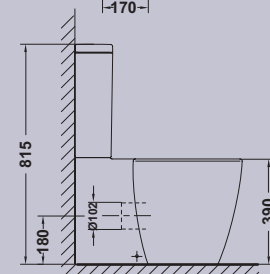

*Réservoir bas Universal avec couvercle et mécanisme à double poussoir*

Universal low cistern with lid and dual flush button

**INODORO TANQUE BAJO EXTEND**  
*CUVETTE À RÉSERVOIR ATTENANT EXTEND*  
TOILET (LOW CISTERN) EXTEND