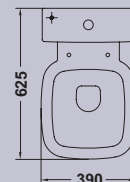

**INODORO TANQUE BAJO**  
*CUVETTE À RÉSERVOIR ATTENANT*  
TOILET (LOW CISTERN)

**Inodoro Universal con salida dual**

*Cuvette WC Universal à sortie dual*

Universal WC pan with dual outlet

**Tanque bajo Universal con tapa y mecanismo de doble pulsador**

*Réservoir bas Universal avec couvercle et mécanisme à double poussoir*

Universal low cistern with lid and dual flush button

**INODORO TANQUE BAJO EXTEND**  
*CUVETTE À RÉSERVOIR ATTENANT EXTEND*  
TOILET (LOW CISTERN) EXTEND