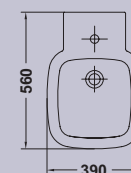

**Inodoro Universal Extend con salida dual**

*Cuvette WC Extend à sortie dual*

Universal Extend WC pan with dual outlet

**Tanque bajo Universal Extend con tapa y mecanismo de doble pulsador**

*Réservoir bas Universal Extend avec couvercle et mécanisme à double poussoir*

Universal Extend low cistern with lid and dual flush button

**BIDÉ**  
BIDET  
BIDET

**Bidé Universal (pegado a la pared)**

*Bidet Universal (adossé au mur)*

Universal BTW bidet

**ASIENTO**  
*ABATTANT*  
SEAT