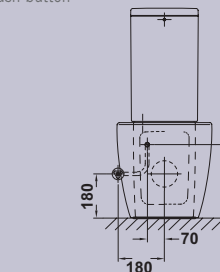

Inodoro Universal Extend con salida dual

Cuvette WC Extend à sortie dual

Universal Extend WC pan with dual outlet

Tanque bajo Universal Extend con tapa y mecanismo de doble pulsador

Réservoir bas Universal Extend avec couvercle et mécanisme à double poussoir

Universal Extend low cistern with lid and dual flush button

BIDÉ
BIDET
BIDET

Bidé Universal (pegado a la pared)

Bidet Universal (adossé au mur)

Universal BTW bidet