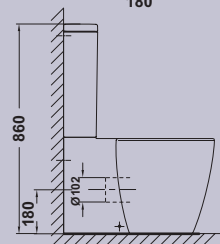

Inodoro Universal Extend con salida dual

Cuvette WC Extend à sortie dual

Universal Extend WC pan with dual outlet

Tanque bajo Universal Extend con tapa y mecanismo de doble pulsador

Réservoir bas Universal Extend avec couvercle et mécanisme à double poussoir

Universal Extend low cistern with lid and dual flush button

BIDÉ
BIDET
BIDET

Bidé Universal (pegado a la pared)

Bidet Universal (adossé au mur)

Universal BTW bidet