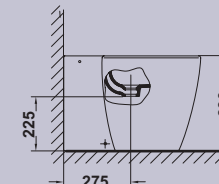

Universal Extend low cistern with lid and dual flush button

**BIDÉ**  
BIDET  
BIDET

**Bidé Universal (pegado a la pared)**

*Bidet Universal (adossé au mur)*

Universal BTW bidet

**ASIENTO**  
*ABATTANT*  
SEAT