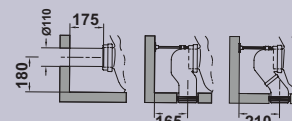

*Réservoir bas Universal avec couvercle et mécanisme à double poussoir*

Universal low cistern with lid and dual flush button

**INODORO TANQUE BAJO EXTEND**  
*CUVETTE À RÉSERVOIR ATTENANT EXTEND*  
TOILET (LOW CISTERN) EXTEND

**Inodoro Universal Extend con salida dual**

*Cuvette WC Extend à sortie dual*

Universal Extend WC pan with dual outlet

**Tanque bajo Universal Extend con tapa y mecanismo de doble pulsador**

*Réservoir bas Universal Extend avec couvercle et mécanisme à double poussoir*

Universal Extend low cistern with lid and dual flush button

**BIDÉ**  
BIDET  
BIDET

**Bidé Universal (pegado a la pared)**

*Bidet Universal (adossé au mur)*

Universal BTW bidet

**ASIENTO**  
*ABATTANT*  
SEAT