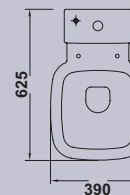

Inodoro Universal Extend con salida dual

Cuvette WC Extend à sortie dual

Universal Extend WC pan with dual outlet

Tanque bajo Universal Extend con tapa y mecanismo de doble pulsador

Réservoir bas Universal Extend avec couvercle et mécanisme à double poussoir

Universal Extend low cistern with lid and dual flush button

BIDÉ
BIDET
BIDET

Bidé Universal (pegado a la pared)

Bidet Universal (adossé au mur)

Universal BTW bidet