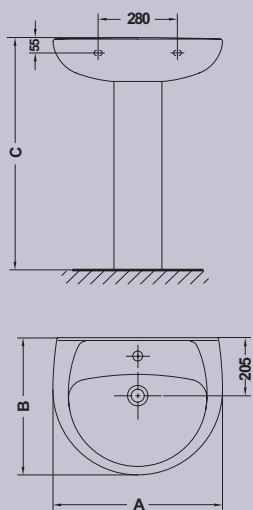

ELIA

ELIA

LAVABO ELIA
LAVABO ELIA
ELIA WASHBASIN

Lavabo Elia / 550 mm. / 600 mm. 650 mm.

Lavabo Elia
Elia washbasin

Pedestal
Piédestal
Pedestal

	A	B	C
650	650	510	825
600	600	485	820
550	550	455	820

LAVABO DE SEMIEMPOTRAR
LAVABO SEMIENCASTRABLE
SEMI-COUNTERTOP WASHBASIN

Lavabo Elia de semiempotrar
Lavabo Elia à semi-encastrer
Elia semi-countertop washbasin

INODORO TANQUE BAJO S/V
CUVETTE À RÉSERVOIR ATTENANT S/V
CLOSE-COUPLED CISTERN WC SUITE "S" TRAP

Inodoro Elia con salida vertical
Cuvette Elia à sortie verticale
Elia close-coupled WC pan, "S" trap
Tanque bajo Elia con tapa y pulsador simple
Réservoir bas Elia avec couvercle et mécanisme à simple poussoir
Elia low cistern with top and simple flush button

INODORO TANQUE BAJO S/H
CUVETTE À RÉSERVOIR ATTENANT S/H
 CLOSE-COUPLED CISTERN WC SUITE "P" TRAP

Inodoro Elia con salida horizontal

Cuvette Elia à sortie horizontale
 Elia close-coupled WC pan, "P" trap

Inodoro Elia con salida vertical para tanque alto o fluxómetro

Cuvette WC Elia à sortie verticale, pour réservoir haut ou fluxmètre

Elia WC pan "S" trap, for high cistern or fluxometer

INODORO TANQUE ALTO S/H
CUVETTE INDÉPENDANTE S/H
 WC BOWL FOR HIGH CISTERN OR FLUSH VALVE "H" TRAP