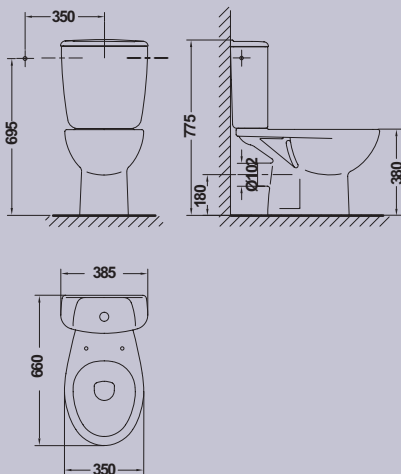

ELIA

ELIA

LAVABO ELIA
LAVABO ELIA
ELIA WASHBASIN

Lavabo Elia / 550 mm. / 600 mm. 650 mm.

Lavabo Elia
Elia washbasin

Pedestal
Piédestal
Pedestal

	A	B	C
650	650	510	825
600	600	485	820
550	550	455	820

LAVABO DE SEMIEMPOTRAR
LAVABO SEMIENCASTRABLE
SEMI-COUNTERTOP WASHBASIN

Lavabo Elia de semiempotrar
Lavabo Elia à semi-encastrer
Elia semi-countertop washbasin

INODORO TANQUE BAJO S/V
CUVETTE À RÉSERVOIR ATTENANT S/V
CLOSE-COUPLED CISTERN WC SUITE "S" TRAP

Inodoro Elia con salida vertical
Cuvette Elia à sortie verticale
Elia close-coupled WC pan, "S" trap
Tanque bajo Elia con tapa y pulsador simple
Réservoir bas Elia avec couvercle et mécanisme à simple poussoir
Elia low cistern with top and simple flush button

INODORO TANQUE BAJO S/H
CUVETTE À RÉSERVOIR ATTENANT S/H
 CLOSE-COUPLED CISTERN WC SUITE "P" TRAP

Inodoro Elia con salida horizontal

Cuvette Elia à sortie horizontale
 Elia close-coupled WC pan, "P" trap

Tanque bajo Elia con tapa y pulsador simple

Réservoir bas Elia avec couvercle et mécanisme à simple poussoir

Elia low cistern with top and simple flush button

INODORO TANQUE ALTO S/V
CUVETTE INDÉPENDANTE S/V
 WC BOWL FOR HIGH CISTERN OR FLUSH VALVE "P" TRAP