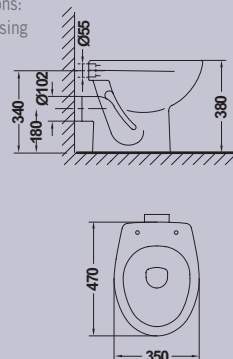

ELIA

ELIA

LAVABO ELIA
LAVABO ELIA
ELIA WASHBASIN

Lavabo Elia / 550 mm. / 600 mm. 650 mm.

Lavabo Elia
Elia washbasin

Pedestal
Piédestal
Pedestal

	A	B	C
650	650	510	825
600	600	485	820
550	550	455	820

LAVABO DE SEMIEMPOTRAR
LAVABO SEMIENCASTRABLE
SEMI-COUNTERTOP WASHBASIN

Inodoro Elia con salida vertical para tanque alto o fluxómetro

Cuvette WC Elia à sortie verticale, pour réservoir haut ou fluxmètre

Elia WC pan "S" trap, for high cistern or fluxometer

INODORO TANQUE ALTO S/H
CUVETTE INDÉPENDANTE S/H
 WC BOWL FOR HIGH CISTERN OR FLUSH VALVE "H" TRAP

Inodoro Elia con salida horizontal para tanque alto o fluxómetro

Cuvette WC Elia à sortie horizontale, pour réservoir haut ou fluxmètre

Elia WC pan "P" trap, for high cistern or fluxometer

ASIENTO
 ABATTANT
 SEAT

Asiento Elia. Dos opciones:
 fijo y con caída amortiguada

Abattant Elia. Deux options:
 fixe et chute amortie

Elia seat. Two options:
 fix and and soft closing

BIDÉ
 BIDET
 BIDET

Bidé Elia

Bidet Elia
 Elia bidet