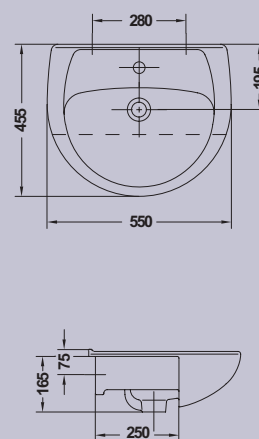

ELIA

ELIA

LAVABO ELIA
LAVABO ELIA
ELIA WASHBASIN

Lavabo Elia / 550 mm. / 600 mm. 650 mm.

Lavabo Elia
Elia washbasin

Pedestal
Piédestal
Pedestal

	A	B	C
650	650	510	825
600	600	485	820
550	550	455	820

LAVABO DE SEMIEMPOTRAR
LAVABO SEMIENCASTRABLE
SEMI-COUNTERTOP WASHBASIN

Lavabo Elia de semiempotrar
Lavabo Elia à semi-encastrer
Elia semi-countertop washbasin

INODORO TANQUE BAJO S/V
CUVETTE À RÉSERVOIR ATTENANT S/V
CLOSE-COUPLED CISTERN WC SUITE "S" TRAP

Inodoro Elia con salida vertical
Cuvette Elia à sortie verticale
Elia close-coupled WC pan, "S" trap
Tanque bajo Elia con tapa y pulsador simple
Réservoir bas Elia avec couvercle et mécanisme à simple poussoir
Elia low cistern with top and simple flush button

INODORO TANQUE BAJO S/H
CUVETTE À RÉSERVOIR ATTENANT S/H
 CLOSE-COUPLED CISTERN WC SUITE "P" TRAP

Inodoro Elia con salida horizontal

Cuvette Elia à sortie horizontale
 Elia close-coupled WC pan, "P" trap

Inodoro Elia con salida vertical para tanque alto o fluxómetro

Cuvette WC Elia à sortie verticale, pour réservoir haut ou fluxmètre

Elia WC pan "S" trap, for high cistern or fluxometer

INODORO TANQUE ALTO S/H
CUVETTE INDÉPENDANTE S/H
 WC BOWL FOR HIGH CISTERN OR FLUSH VALVE "H" TRAP