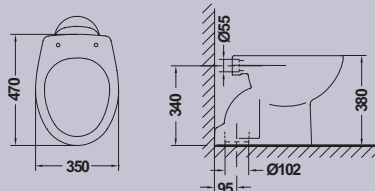

ELIA

ELIA

LAVABO ELIA
LAVABO ELIA
ELIA WASHBASIN

Lavabo Elia / 550 mm. / 600 mm. 650 mm.

Lavabo Elia
Elia washbasin

Pedestal
Piédestal
Pedestal

	A	B	C
650	650	510	825
600	600	485	820
550	550	455	820

LAVABO DE SEMIEMPOTRAR
LAVABO SEMIENCASTRABLE
SEMI-COUNTERTOP WASHBASIN

Tanque bajo Elia con tapa y pulsador simple

Réservoir bas Elia avec couvercle et mécanisme à simple poussoir

Elia low cistern with top and simple flush button

INODORO TANQUE ALTO S/V
CUVETTE INDÉPENDANTE S/V
 WC BOWL FOR HIGH CISTERN OR FLUSH VALVE "P" TRAP

Inodoro Elia con salida vertical para tanque alto o fluxómetro

Cuvette WC Elia à sortie verticale, pour réservoir haut ou fluxmètre

Elia WC pan "S" trap, for high cistern or fluxometer

INODORO TANQUE ALTO S/H
CUVETTE INDÉPENDANTE S/H
 WC BOWL FOR HIGH CISTERN OR FLUSH VALVE "H" TRAP

Inodoro Elia con salida horizontal para tanque alto o fluxómetro

Cuvette WC Elia à sortie horizontale, pour réservoir haut ou fluxmètre

Elia WC pan "P" trap, for high cistern or fluxometer

ASIENTO
 ABATTANT
 SEAT