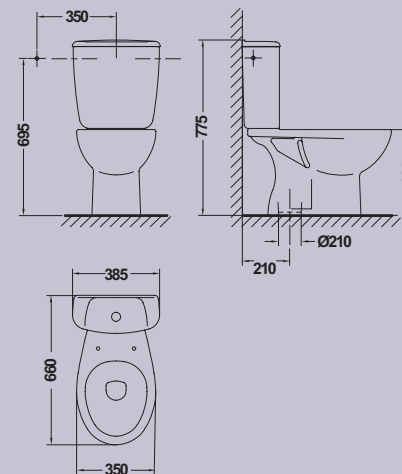

ELIA

ELIA

LAVABO ELIA
LAVABO ELIA
ELIA WASHBASIN

Lavabo Elia / 550 mm. / 600 mm. 650 mm.

Lavabo Elia
Elia washbasin

Pedestal
Piédestal
Pedestal

	A	B	C
650	650	510	825
600	600	485	820
550	550	455	820

LAVABO DE SEMIEMPOTRAR
LAVABO SEMIENCASTRABLE
SEMI-COUNTERTOP WASHBASIN

Lavabo Elia de semiempotrar
Lavabo Elia à semi-encastrer
Elia semi-countertop washbasin

INODORO TANQUE BAJO S/V
CUVETTE À RÉSERVOIR ATTENANT S/V
CLOSE-COUPLED CISTERN WC SUITE "S" TRAP

Inodoro Elia con salida vertical
Cuvette Elia à sortie verticale
Elia close-coupled WC pan, "S" trap
Tanque bajo Elia con tapa y pulsador simple
Réservoir bas Elia avec couvercle et mécanisme à simple poussoir
Elia low cistern with top and simple flush button

INODORO TANQUE BAJO S/H
CUVETTE À RÉSERVOIR ATTENANT S/H
 CLOSE-COUPLED CISTERN WC SUITE "P" TRAP

Inodoro Elia con salida horizontal

Cuvette Elia à sortie horizontale
 Elia close-coupled WC pan, "P" trap

Inodoro Elia con salida vertical para tanque alto o fluxómetro

Cuvette WC Elia à sortie verticale, pour réservoir haut ou fluxmètre

Elia WC pan "S" trap, for high cistern or fluxometer

INODORO TANQUE ALTO S/H
CUVETTE INDÉPENDANTE S/H
 WC BOWL FOR HIGH CISTERN OR FLUSH VALVE "H" TRAP